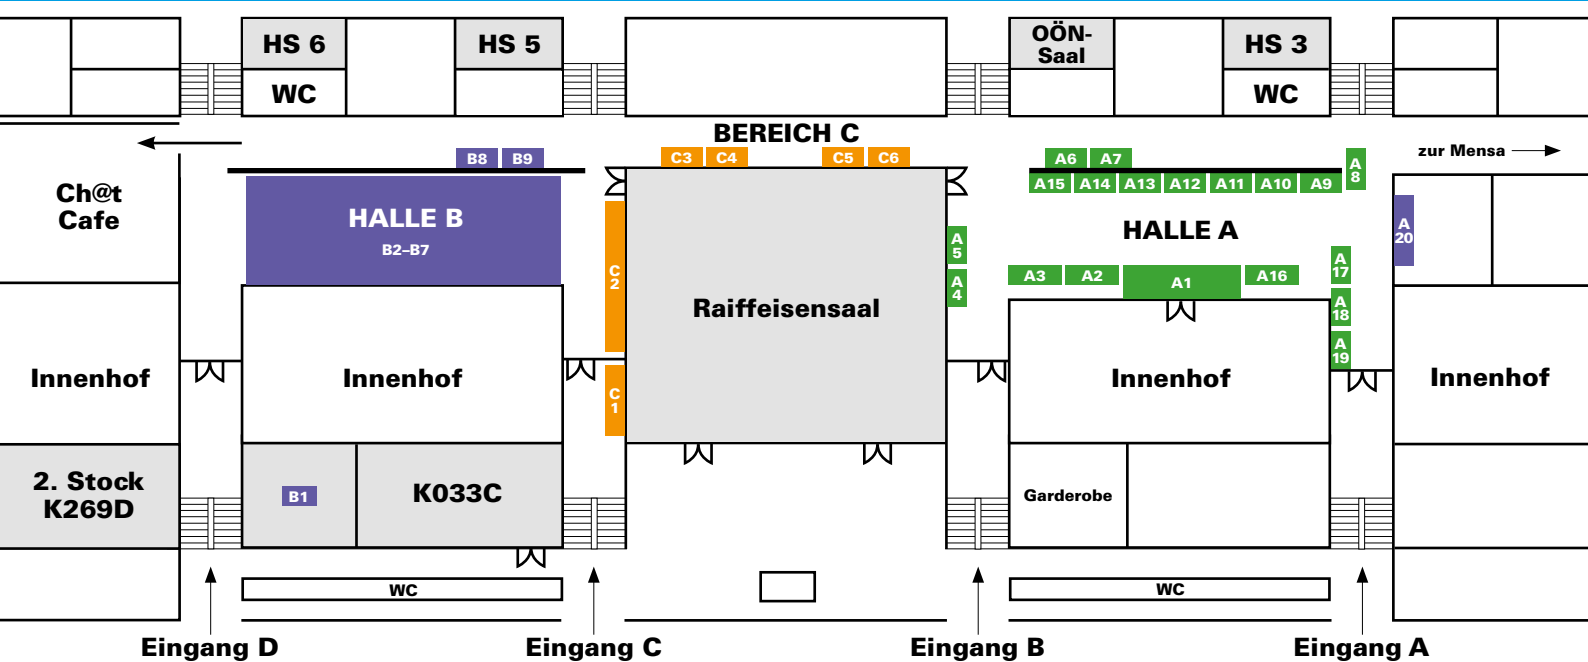

Sigmund Freud PrivatUniversität Linz

Adalbert-Stifter-Platz 2, 8. Stock

4020 Linz

Tel: +43 (0) 732 / 99 57 99

Homepage: www.sfu-linz.ac.at

Hallenplan: Kojenberatung 9.15 – 14.15h

HALLE A: Messeinformation, Ausbildungszentren und allgemeine Bildungsberatung